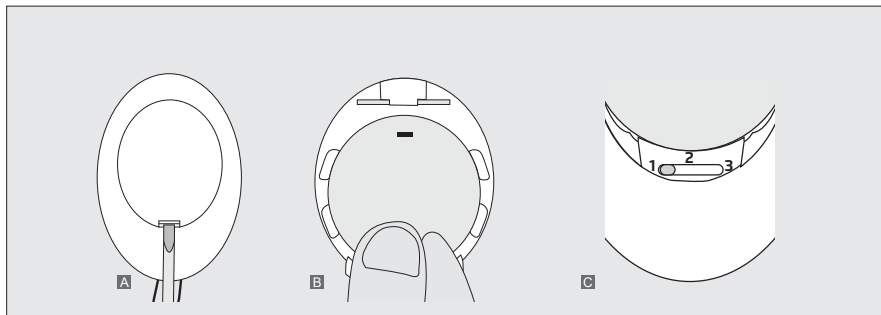

1. Batterij plaatsen/vervangen

- A** Open het batterijvak met de bijgeleverde schroevendraaier.
Optioneel: Verwijder de oude batterij.
- B** Plaats de (meegeleverde) 3V CR2450-lithiumbatterij in de verwijderde batterijhouder met de - zijde naar boven.
- C** Zorg ervoor dat de schakelaar (in de afstandsbediening) op stand 1 staat. De andere standen zijn gereserveerd voor eventuele toekomstige functies.
Plaats de batterijhouder terug in de afstandsbediening