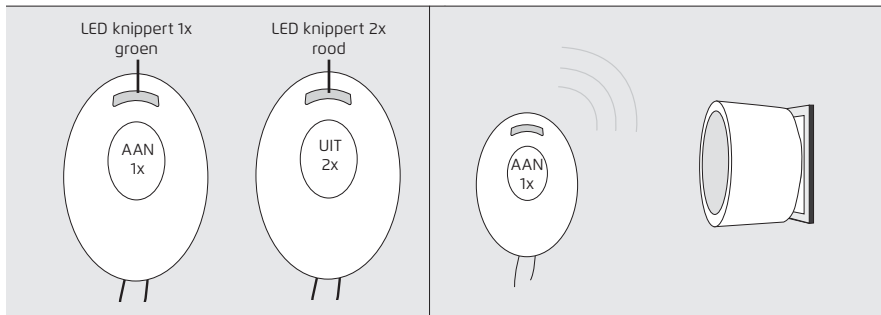

ACCT-510 AFSTANDSBEDIENING VOOR SLEUTELHANGER

2. AAN-UIT signaal sturen

Druk 1x kort op de knop van de afstandsbediening om een AAN signaal te sturen. De LED op de afstandsbediening knippert 1x groen.

Druk 2x kort achter elkaar op de knop van de afstandsbediening om een UIT signaal te sturen. De LED op de afstandsbediening knippert 2x rood.

3. Een KlikAanKlikUit ontvanger koppelen

Zet de ontvanger in de leermodus (raadpleeg de handleiding van de ontvanger voor informatie over het activeren van de leermodus).

Wanneer de ontvanger in de leermodus is geeft u een AAN-signaal met de afstandsbediening.

U kunt ook meerdere ontvangers aan de afstandsbediening koppelen.