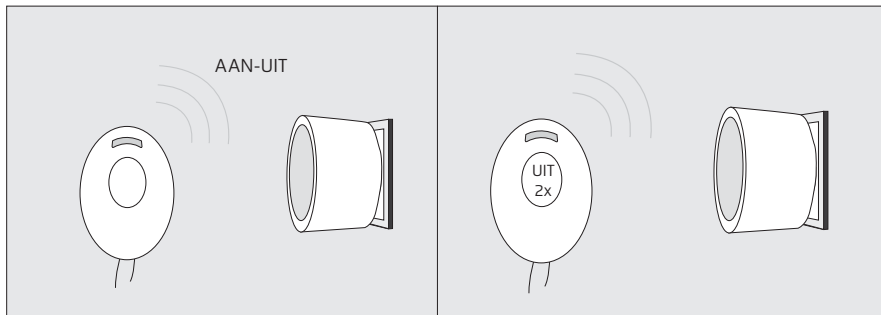

1. Batterij plaatsen/vervangen

- A** Open het batterijvak met de bijgeleverde schroevendraaier.
Optioneel: Verwijder de oude batterij.
- B** Plaats de (meegeleverde) 3V CR2450-lithiumbatterij in de verwijderde batterijhouder met de - zijde naar boven.
- C** Zorg ervoor dat de schakelaar (in de afstandsbediening) op stand 1 staat. De andere standen zijn gereserveerd voor eventuele toekomstige functies.
Plaats de batterijhouder terug in de afstandsbediening

ACCT-510 AFSTANDSBEDIENING VOOR SLEUTELHANGER

2. AAN-UIT signaal sturen

Druk 1x kort op de knop van de afstandsbediening om een AAN signaal te sturen. De LED op de afstandsbediening knippert 1x groen.

Druk 2x kort achter elkaar op de knop van de afstandsbediening om een UIT signaal te sturen. De LED op de afstandsbediening knippert 2x rood.

3. Een KlikAanKlikUit ontvanger koppelen

Zet de ontvanger in de leermodus (raadpleeg de handleiding van de ontvanger voor informatie over het activeren van de leermodus).

Wanneer de ontvanger in de leermodus is geeft u een AAN-signaal met de afstandsbediening.

U kunt ook meerdere ontvangers aan de afstandsbediening koppelen.

ACCT-510 AFSTANDSBEDIENING VOOR SLEUTELHANGER

4. Een ontvanger bedienen met de afstandsbediening

Druk 1x kort op de knop van de afstandsbediening om de ontvanger in te schakelen. De LED op de afstandsbediening knippert 1x groen.